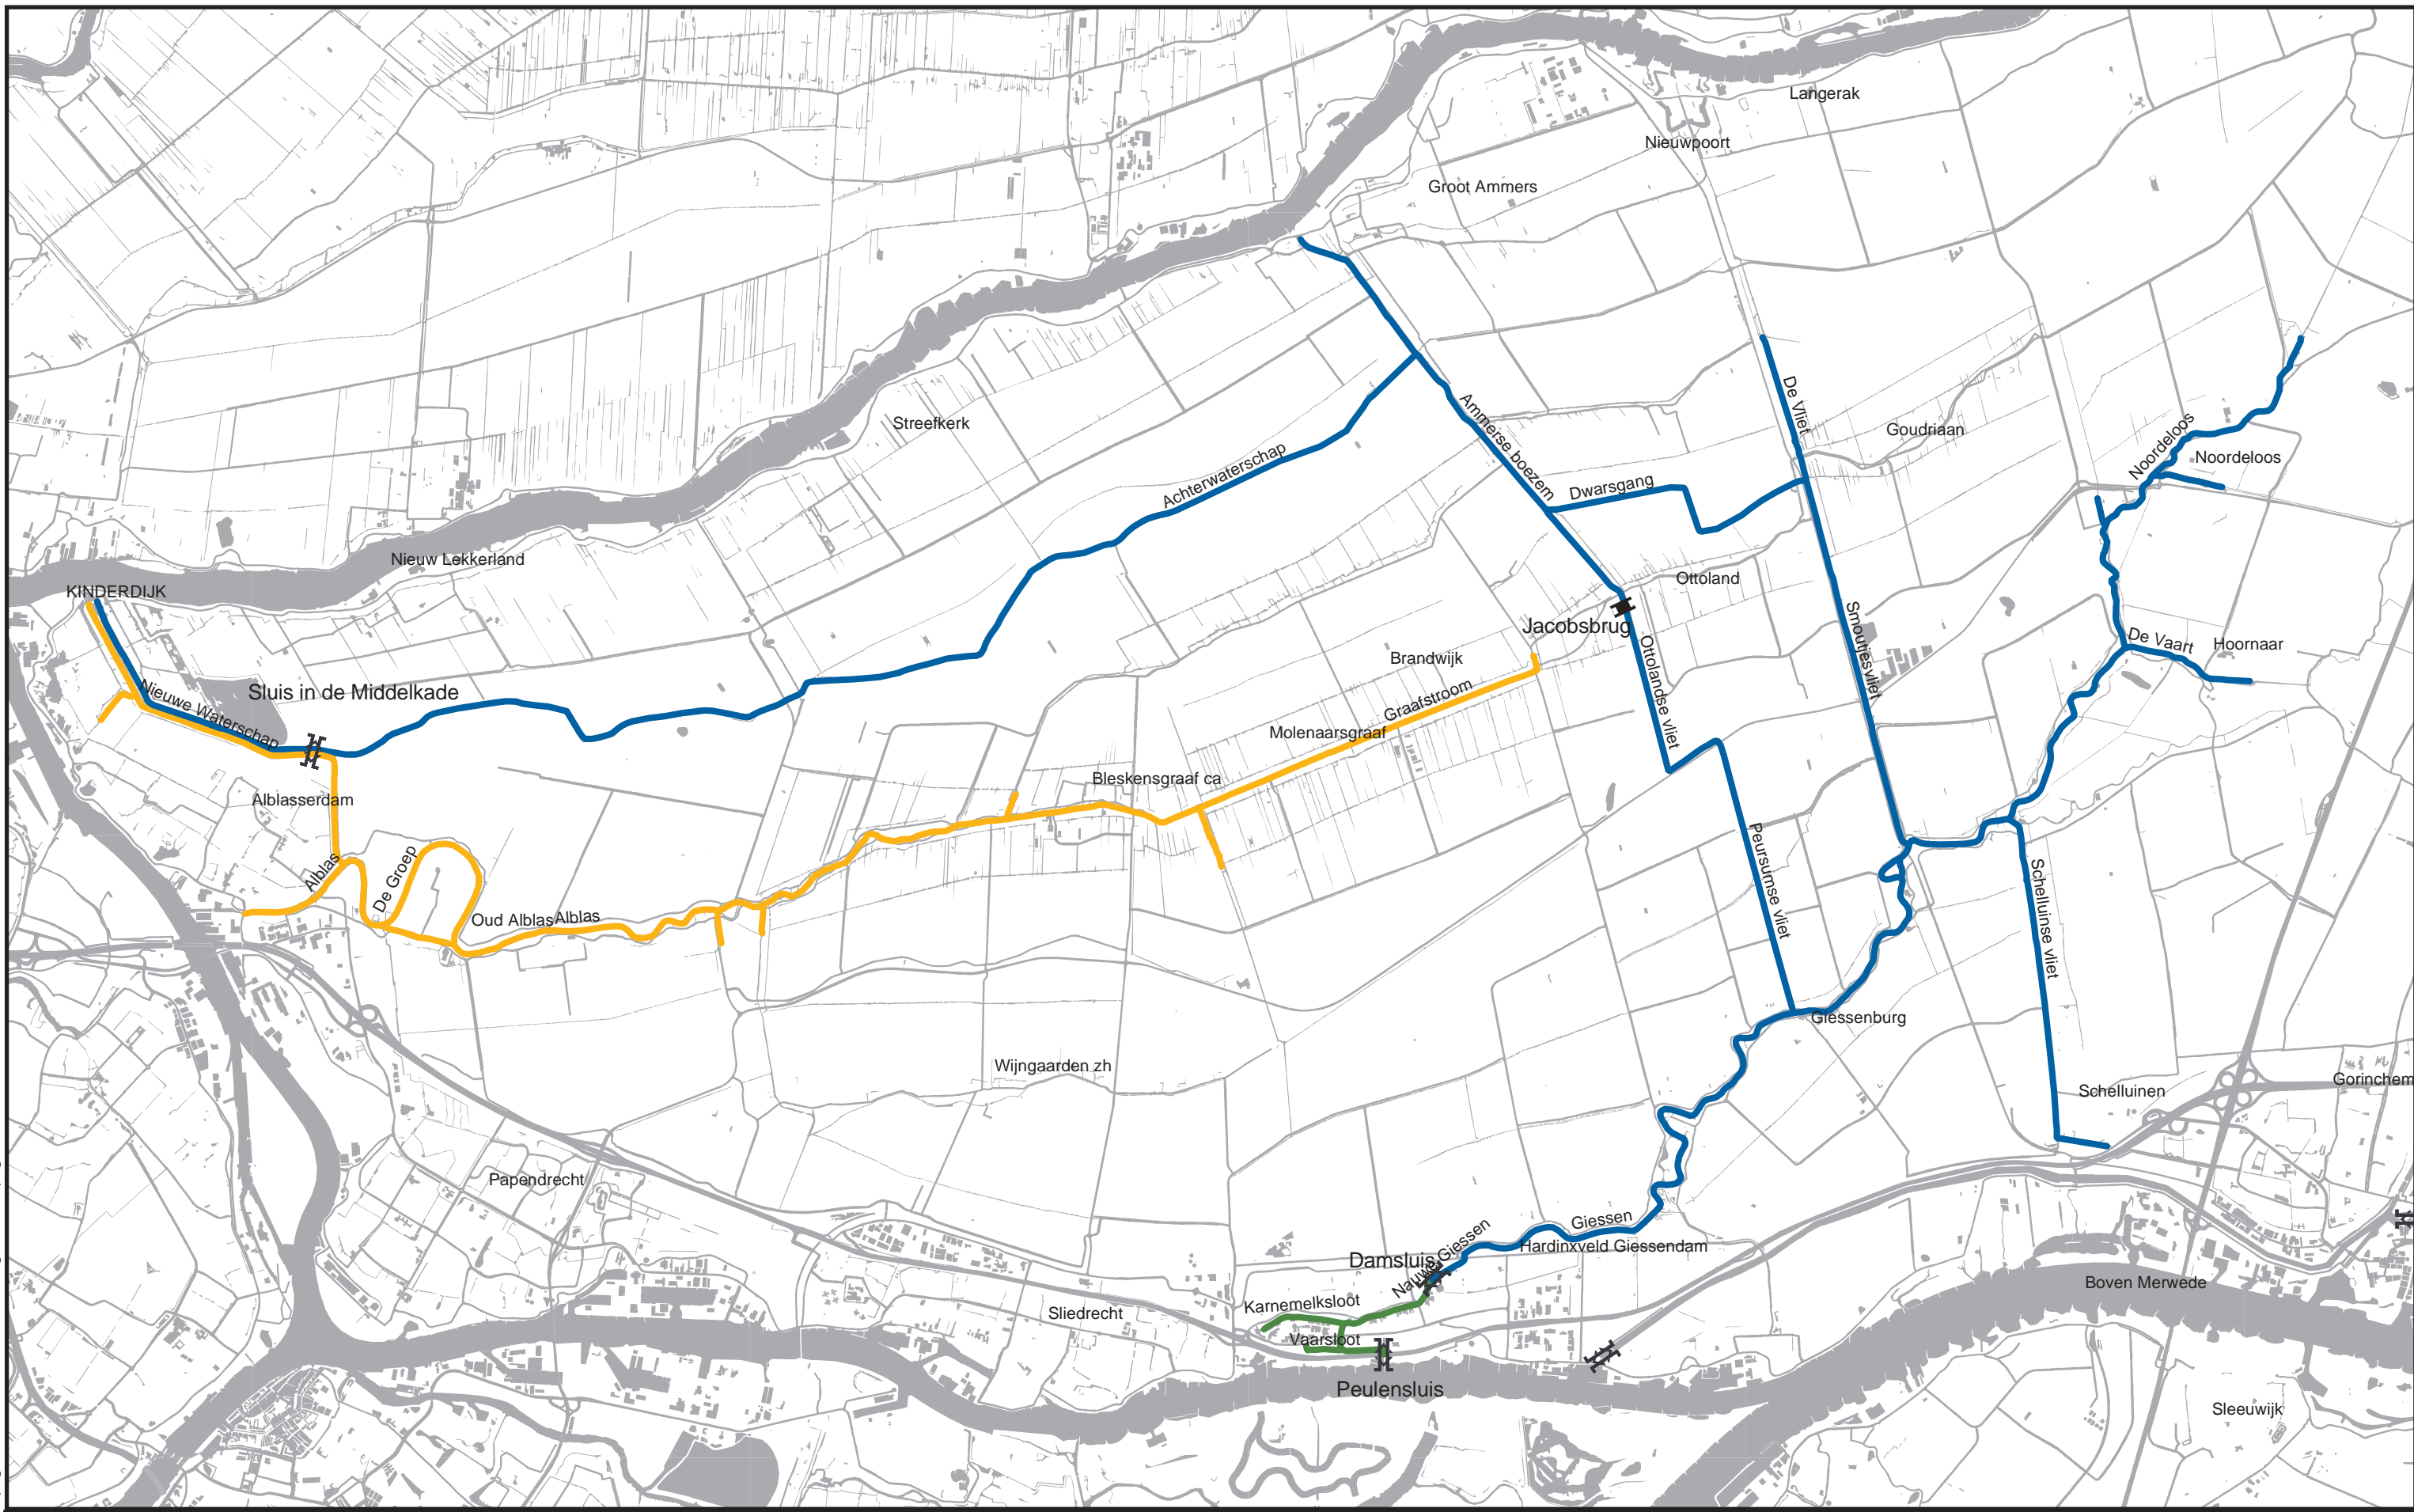

Topografische en Kadastrale Ondergrond · Topografische Dienst Kadaster

**Legenda**

vaarwegen

- Lage Boezem Nederwaard
- Lage boezem Overwaard
- Buiten Giessen

## Vaarwegen Lage Boezem Alblasserwaard

**SCHEEPVAARTREGELING**

Getekend: EZ	Bestandsnaam: Beheersplan vaarwegen 3	
Datum: januari 2006	Schaal: 1:60.000	Formaat: A3

Hoewel bij de samenstelling van deze kaart de grootste zorgvuldigheid is betracht, kan Waterschap Rivierenland niet garanderen dat de informatie compleet, actueel en/of accuraat is. Waterschap Rivierenland aanvaardt dan ook geen enkele aansprakelijkheid voor schade ontstaan door gebruik van de informatie van deze kaart.